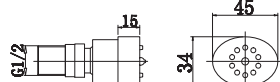

Descrição Injector redondo, latão cromado

PVP 32,00 €

código BC-I003

código EAN13

Descrição Injector oval, latão cromado

PVP 37,00 €

CONJUNTO DE MASSAGEM QUADRADO

CONJUNTO DE MASSAGEM CILINDRICO