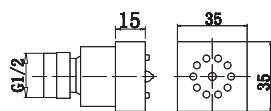

jactos de MASSAGEM

código BC-I001

código EAN13

Descrição Injector quadrado, latão cromado

PVP 35,00 €

código BC-I002

código EAN13

Descrição Injector redondo, latão cromado

PVP 32,00 €