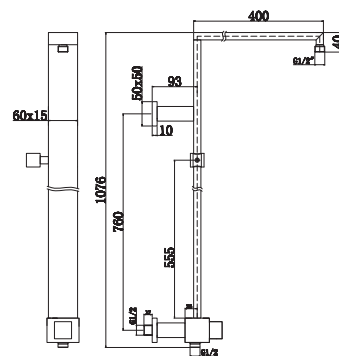

Coluna de duche **HORIZONTE**

código BC_RHZ0000.03

código EAN13

Descrição Coluna de duche latão cromado, equipa com inversor e exclusiva para alimentação encastrada. Ligações universais para utilização de multimarcas.

PVP 660,00 €