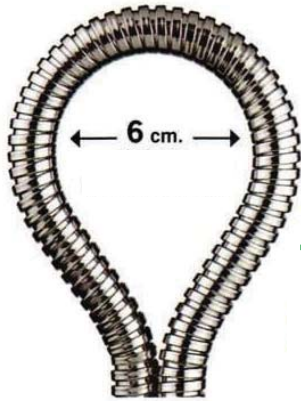

em blister

Fléxivel, Mola Forte
Fio em Aço

código EAN13	código	versão / medida	PVP-R
8025584551825	BC_070631	150 cm	24,65 € / un
8025584551832	BC_070632	175 cm	29,03 € / un

P/ Cozinha / Cabeleireiro em bolsa plástica

Fléxivel, Mola Forte
Fio em Aço

código EAN13	código	versão / medida	PVP-R
8025584552150	BC_070627	120 cm	23,75 € / un

em bolsa plástica

Fléxivel, Mola Forte
Fio em Aço

código EAN13	código	versão / medida	PVP-R
8025584550682	BC_070636	150 cm	21,64 € / un
8025584552181	BC_070637	175 cm	25,99 € / un