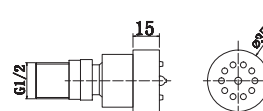

jactos de MASSAGEM

código BC-I001

código EAN13

Descrição Injector quadrado, latão cromado

PVP 35,00 €

código BC-I002

código EAN13

Descrição Injector redondo, latão cromado

PVP 32,00 €