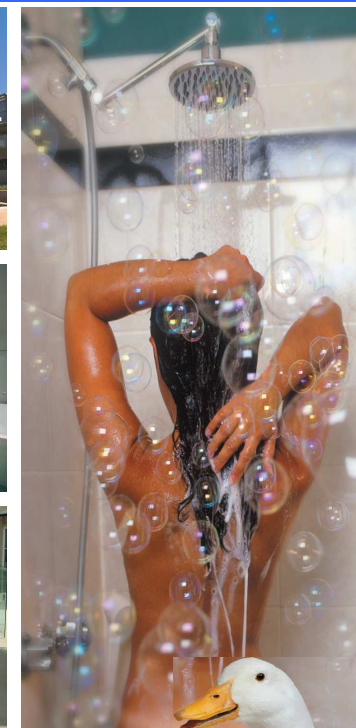

Camadas Protectoras Permanentes

**Vidro: Azulejos & Juntas :
e Aço Inoxidável**