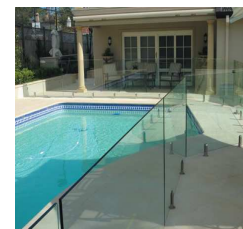

Camadas Protectoras Permanentes

**Vidro: Azulejos & Juntas :
e Aço Inoxidável**