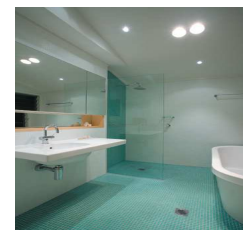

Camadas Protectoras Permanentes

**Vidro: Azulejos & Juntas :
e Aço Inoxidável**